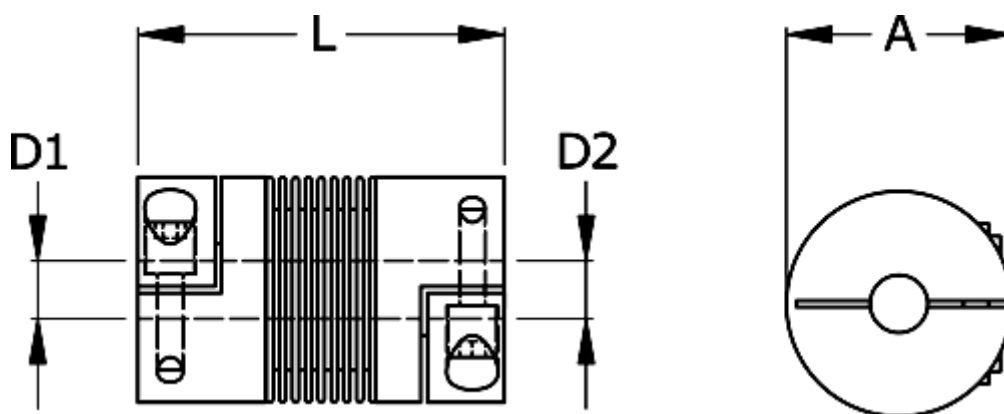

Varenummer: 3330403001163040
Beskrivelse: Metalbælgkobling type 4 str.300
Længde 116 mm, boring 30/40 mm

Mål

A	= 110
D1	= 30
D2	= 40
L	= 116
Nom. moment NM (Tkn)	= 300